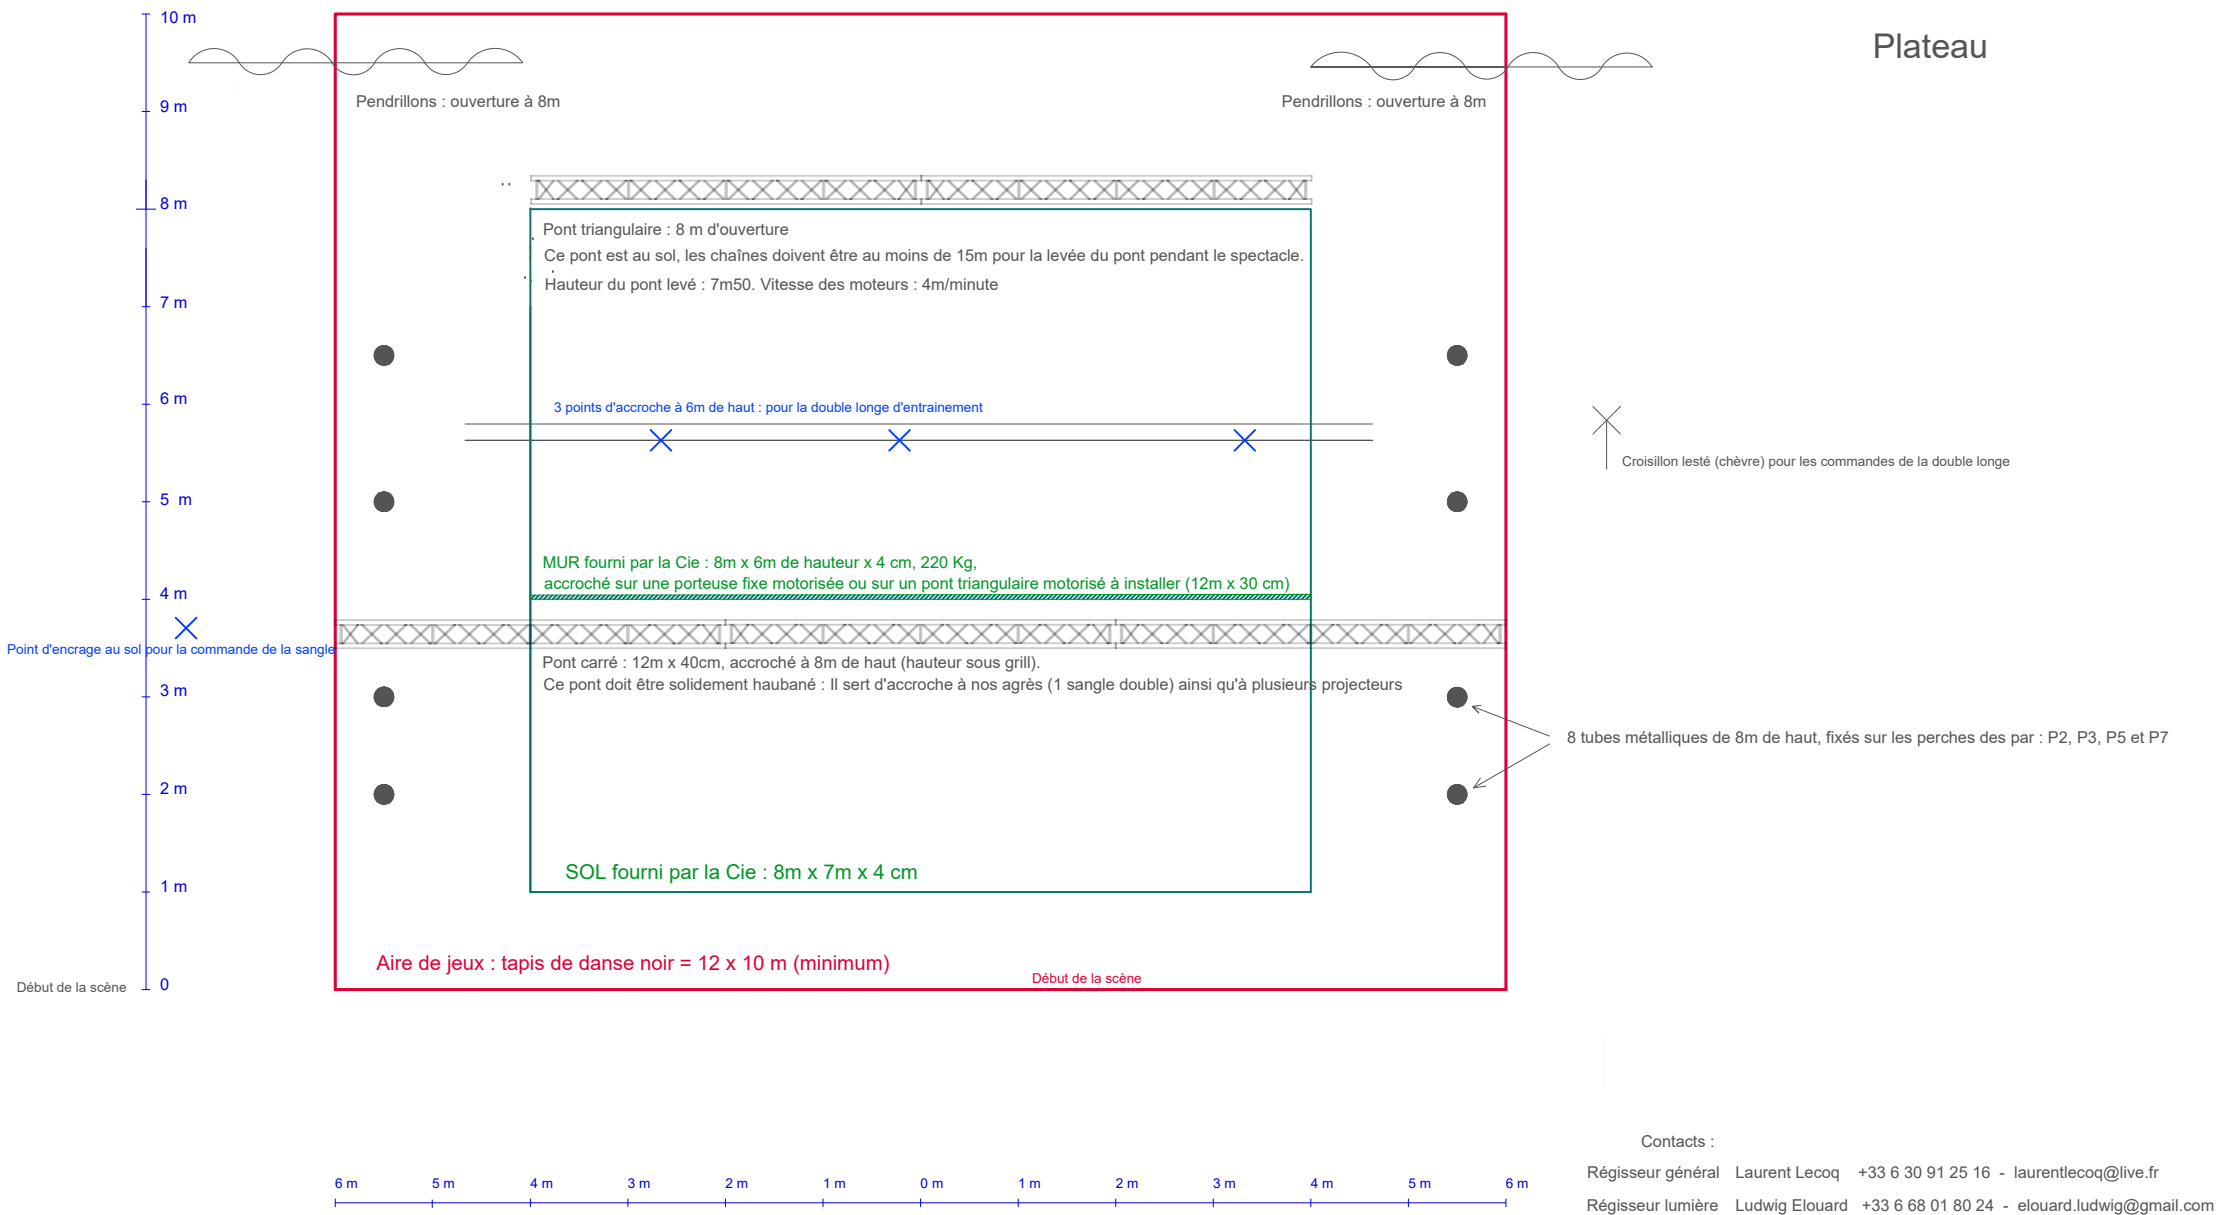

BARRIERES Compagnie BÊSTÎA

Plateau

Contacts :
 Régisseur général Laurent Lecoq +33 6 30 91 25 16 - laurentlecoq@live.fr
 Régisseur lumière Ludwig Elouard +33 6 68 01 80 24 - elouard.ludwig@gmail.com