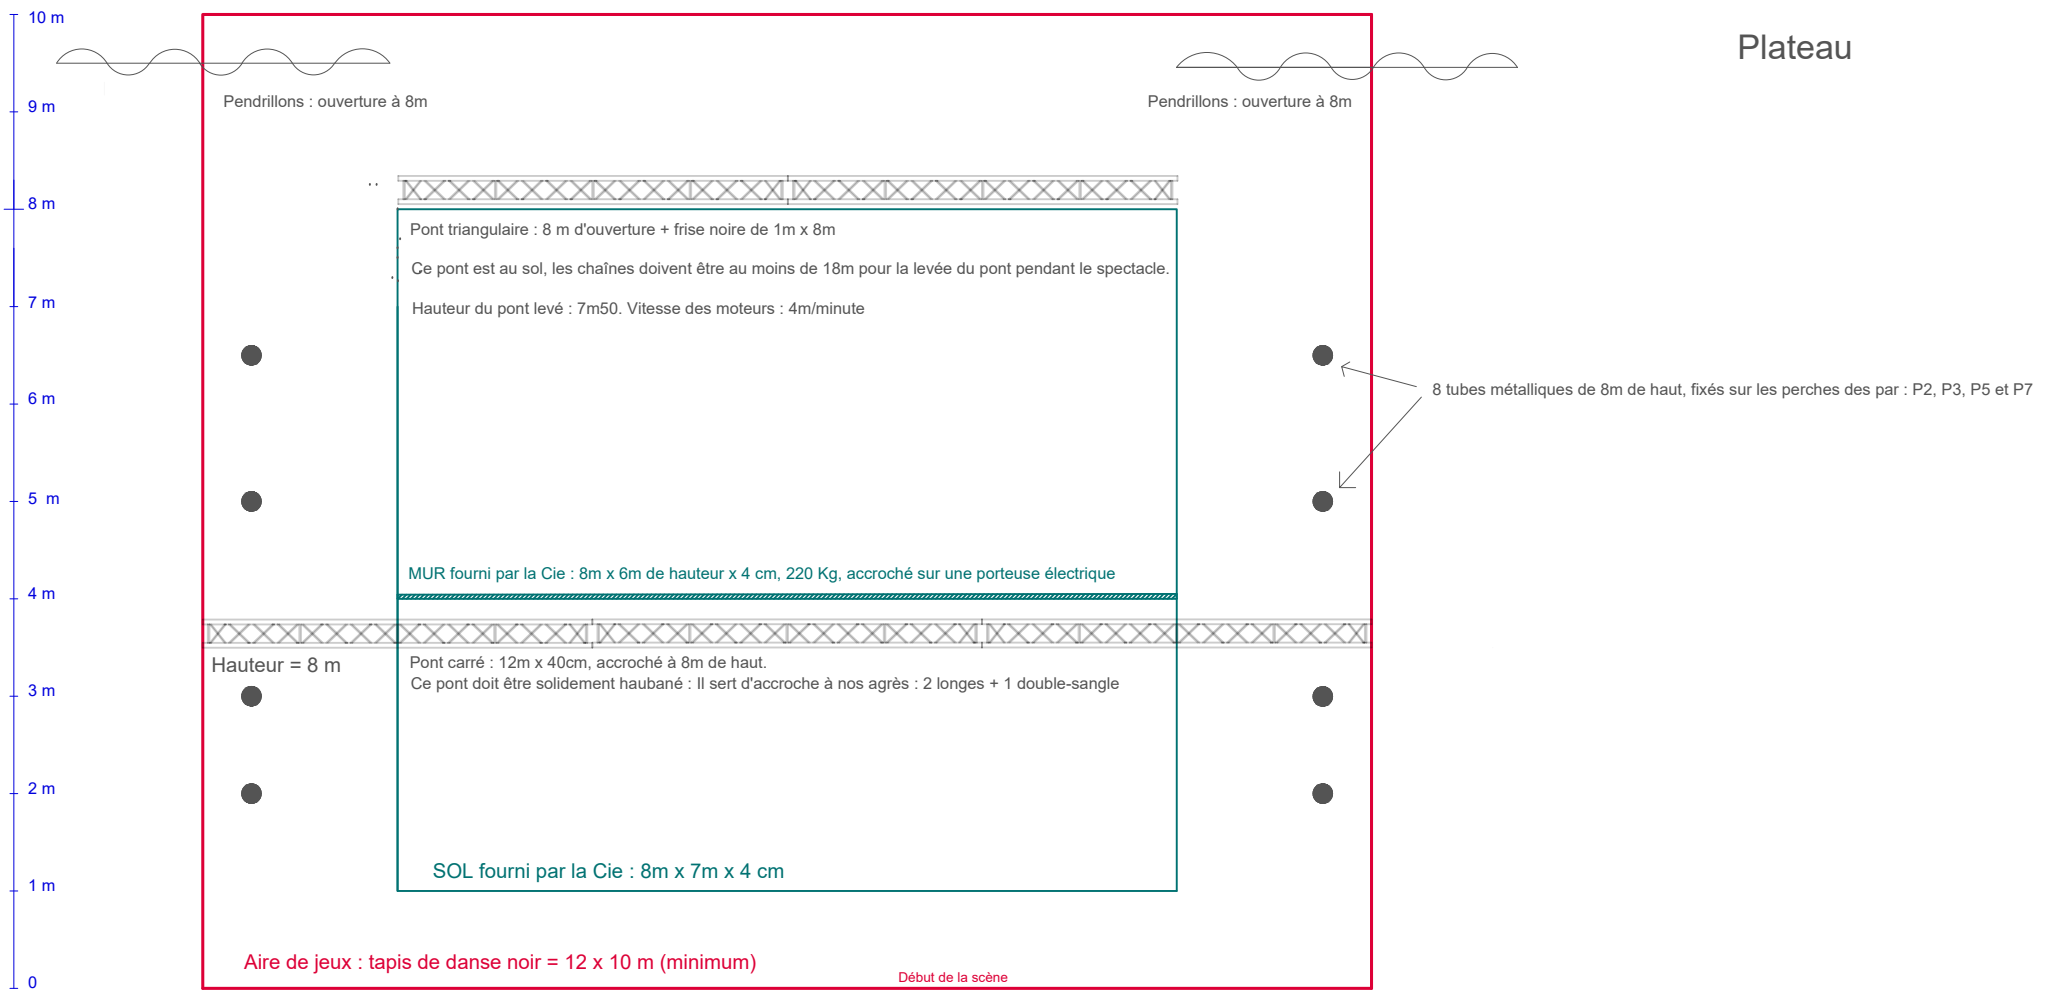

BARRIERES Compagnie BÊSTÎA

Plateau

Contacts :
 Régisseur lumière Ludwig Elouard - +33 6 68 01 80 24 - elouard.ludwig@gmail.com
 Régisseur général Laurent Lecoq - +33 6 30 91 25 16 - laurentlecoq@live.fr