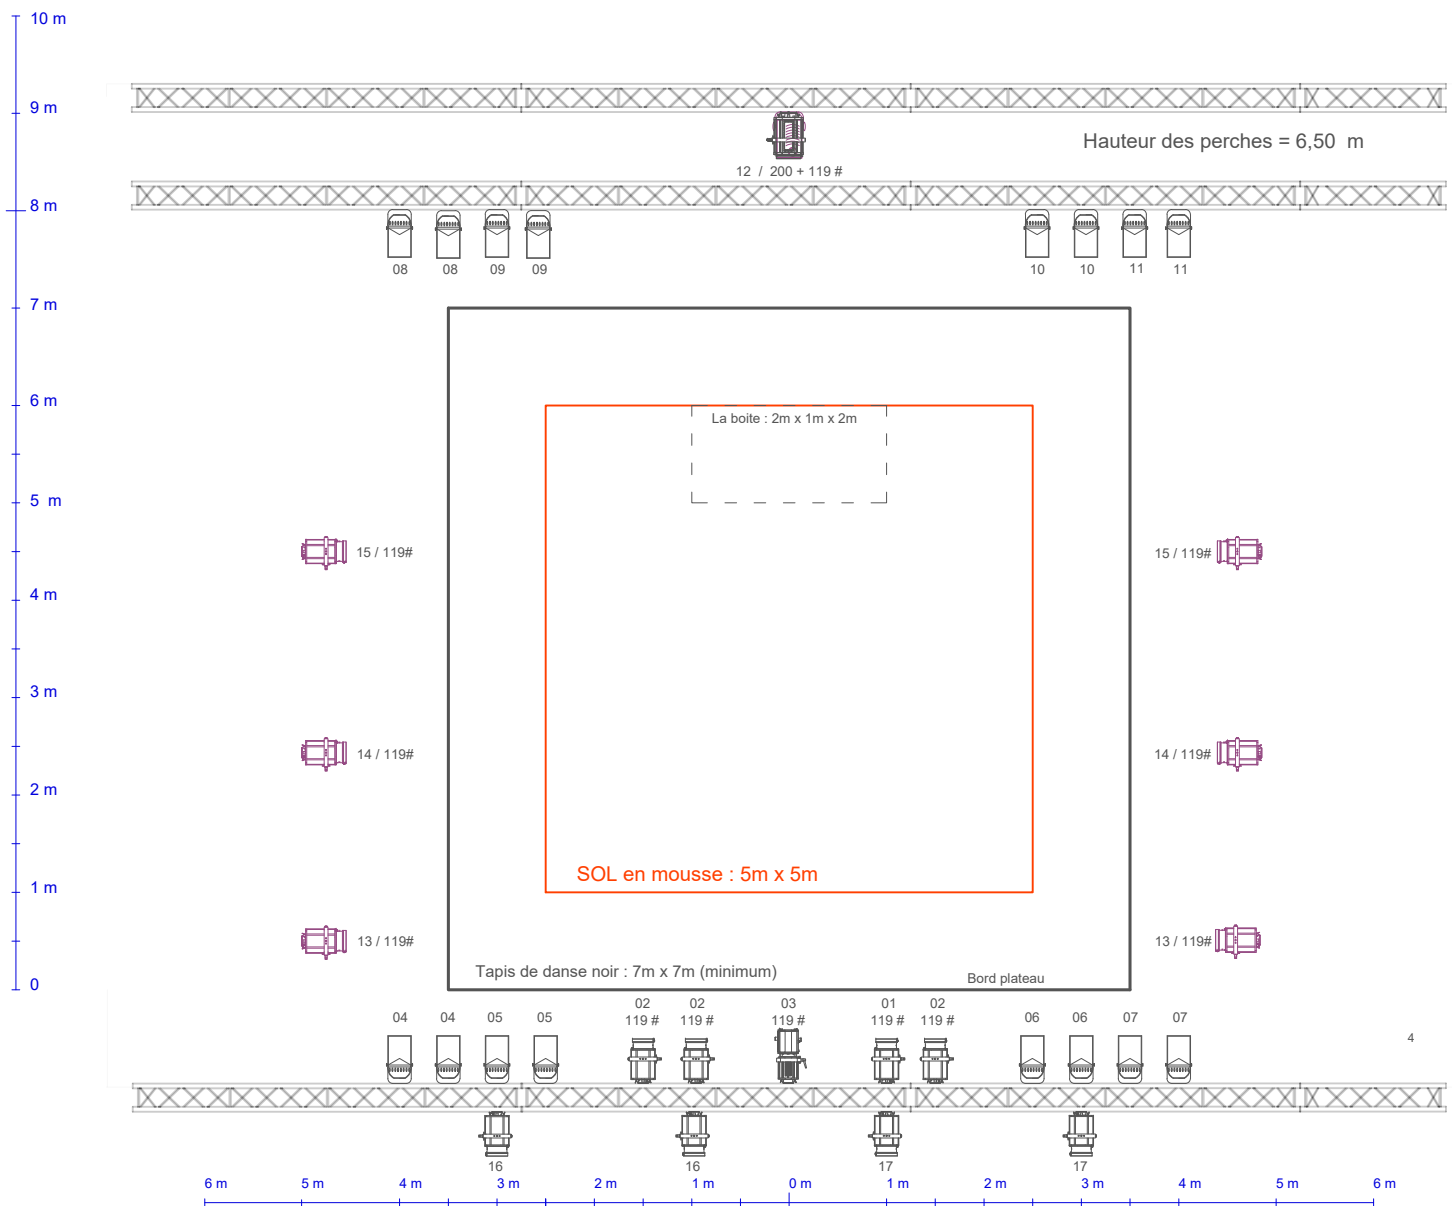

NAWAK

Plan de feux - 2020

	PAR 64 - cp 62 (MFL)	16
	PC - 1 Kw	4
	PC 2 Kw	1
	613 SX	1
	PC - 1 Kw au sol sur platines	6

Contacts :

Régisseur général : Laurent Lecoq / +33 6 30 91 25 16 - laurentlecoq@live.fr
Jean Marvin / +33 6 52 02 94 19 - jeanmravn@gmail.com