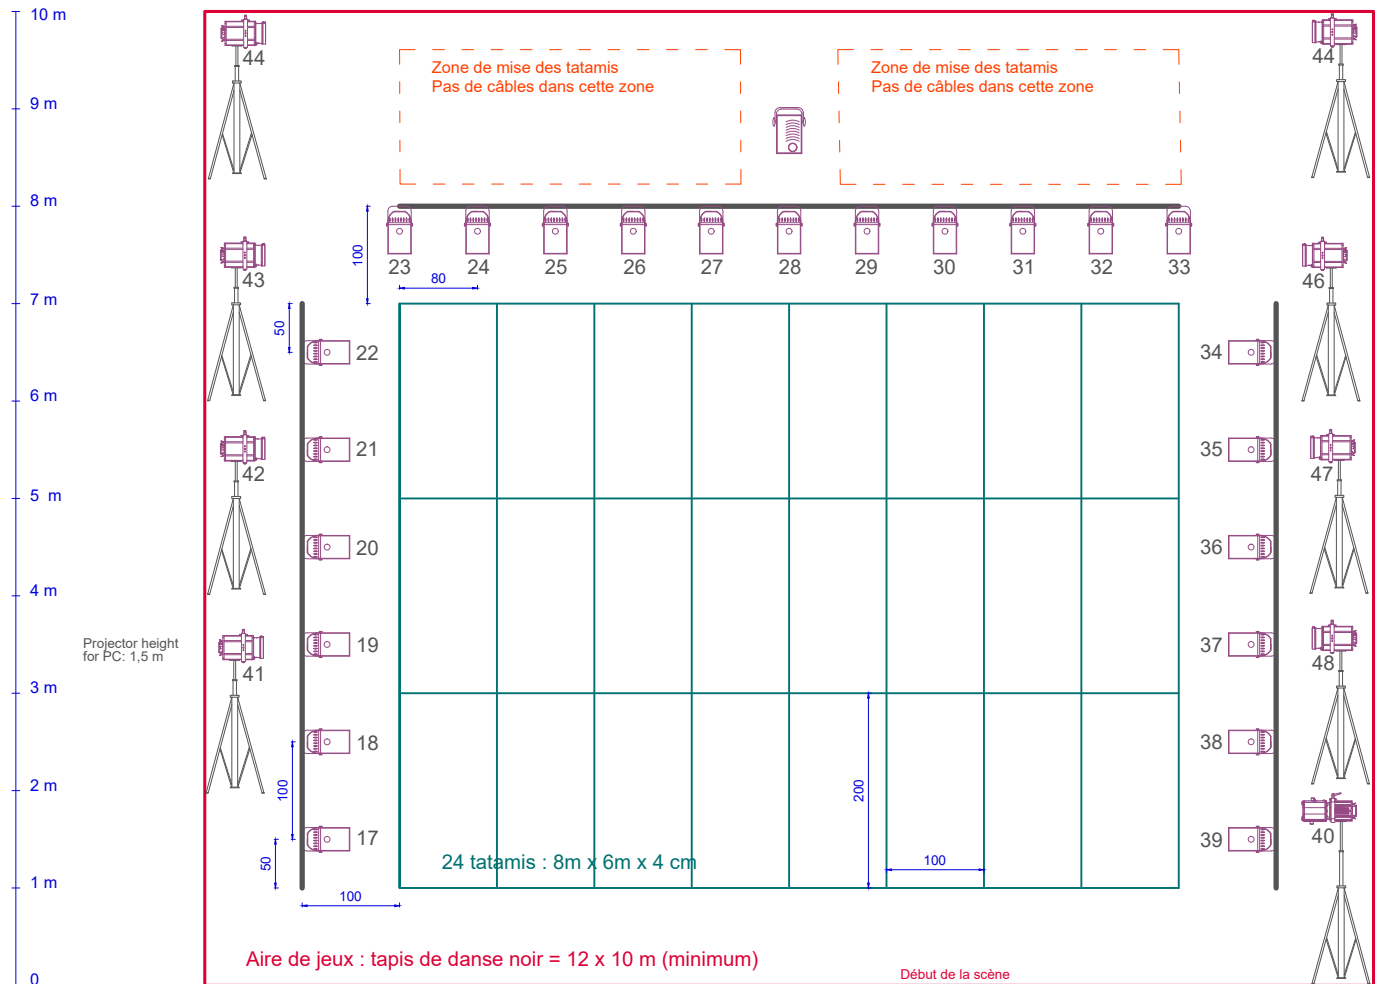

PAR 64 - cp 61 (NSP)	23
	PAR 64 - cp 62 (MFL)	3
	ACL series	4
	PC - 1 Kw	12
	PC 2 Kw	4
	Fresnel 5 Kw	1
	613 SX	1
	Cyclode	12
	Svoboda	6
	Machine à fumée (fournie)	

Contacts :

Régisseur lumière Ludwig Elouard - +33 6 68 01 80 24 - elouard.ludwig@gmail.com
Régisseur général Laurent Lecoq - +33 6 30 91 25 16 - laurentlecoq@live.fr