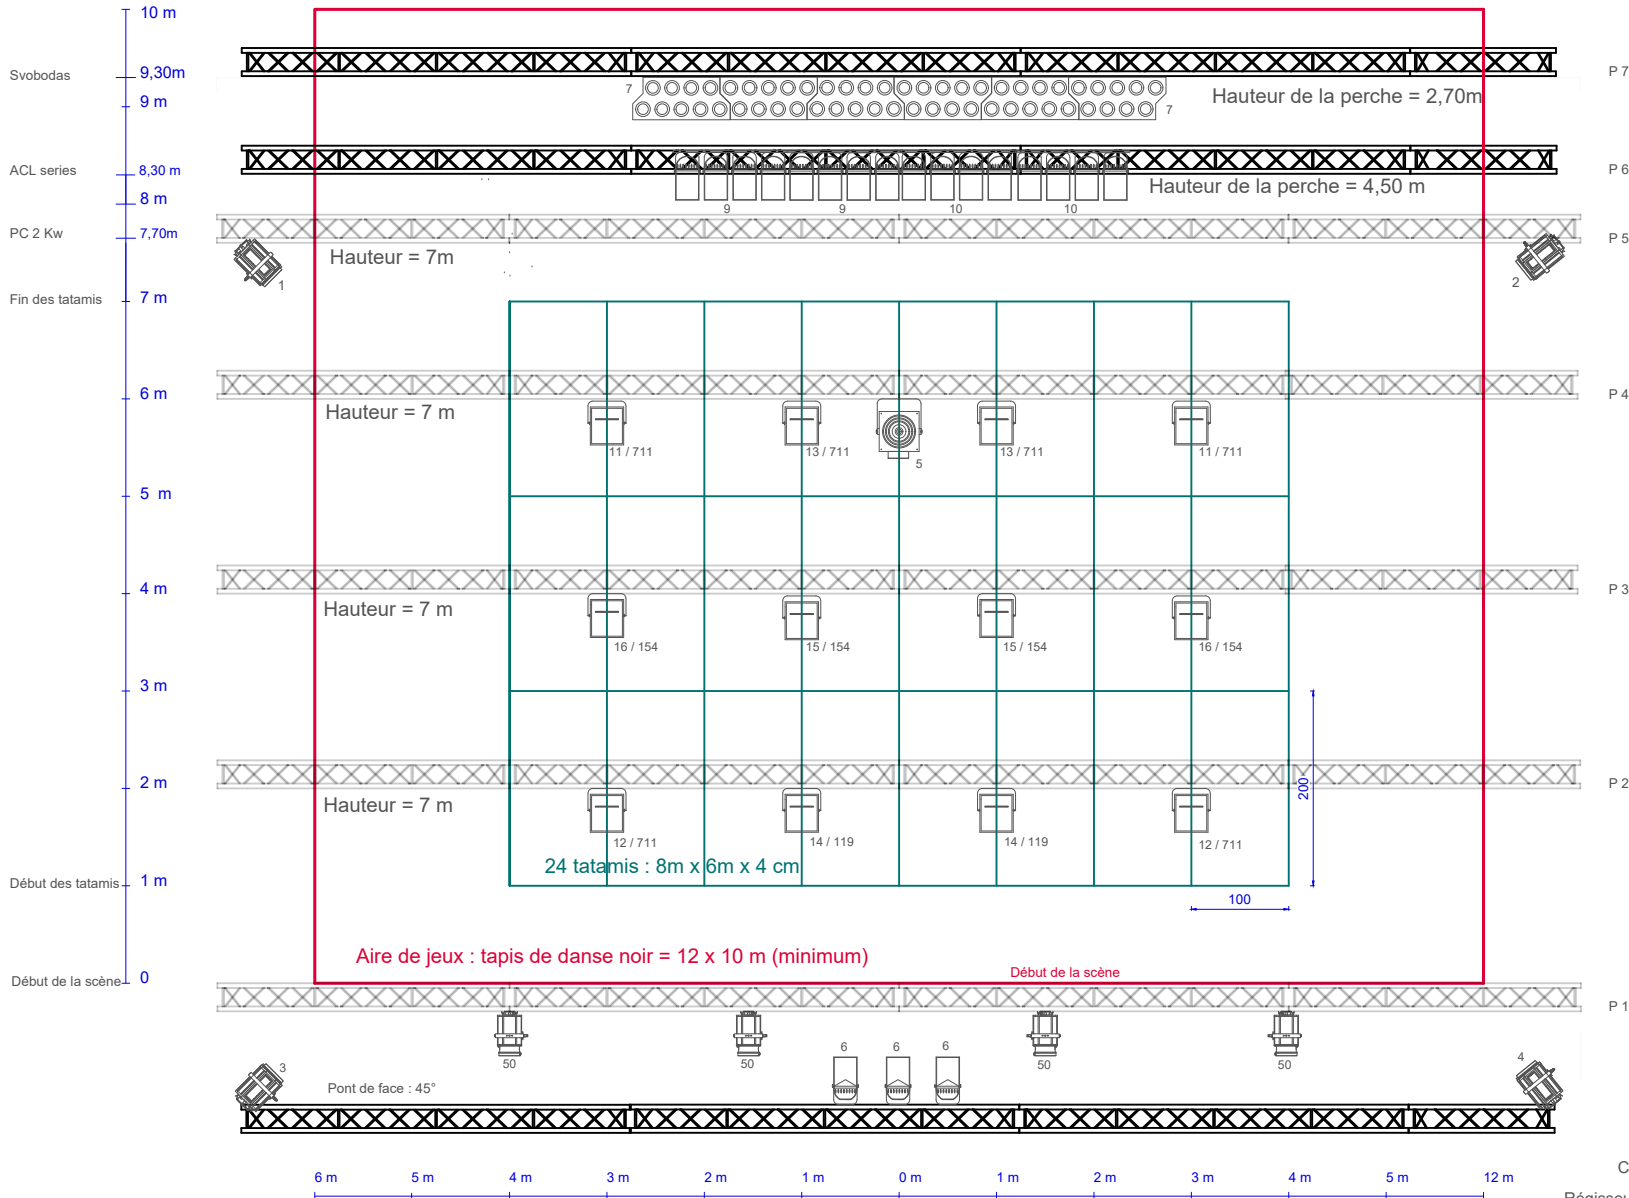

PAR 64 - cp 61 (NSP)	23
	PAR 64 - cp 62 (MFL)	3
	ACL series	4
	PC - 1 Kw	12
	PC 2 Kw	4
	Fresnel 5 Kw	1
	613 SX	1
	Cycloide	12
	Svoboda	6
	Machine à fumée (fournie)	

Contacts :

Régisseur lumière Ludwig Elouard - +33 6 68 01 80 24 - elouard.ludwig@gmail.com

Régisseur général Laurent Lecoq - +33 6 30 91 25 16 - laurentlecoq@live.fr